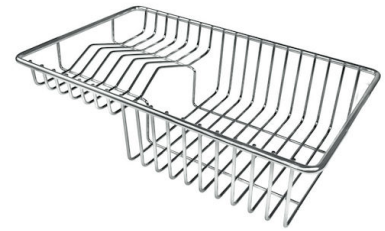

ACCESSOIRES OPTIONNELS

CUVETTE PERFOREE INOX
A154 F00

* uniquement en combinaison avec
l'accessoire A644 F04

**CUVETTE PERFOREE POUR EVIERS
RIVA**
A156 F00

GRILLE POR.ASSIETTES INOX
mm214x379
A100 C03

* uniquement en combinaison avec
l'accessoire A644 A01

GRILLE PORTE-ASSIETTES INOX
25x35
A100 A54

* uniquement en combinaison avec
l'accessoire A644 F04

**PLANCHE DE DECOUPE BOIS POUR
EVIERS RIVA**
A642 F03

**PLANCHE DE DECOUPE DOUBLE
HDPE**
A644 A01

**PLANCHE DE DECOUPE DOUBLE
IROKO**