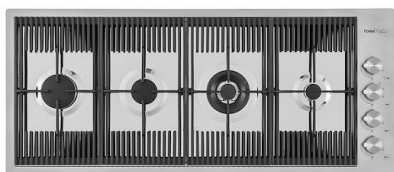

LES APPARIEMENTS RECOMMANDÉS

MILANO 4 BRULEURS

G681 F00

R525 A00